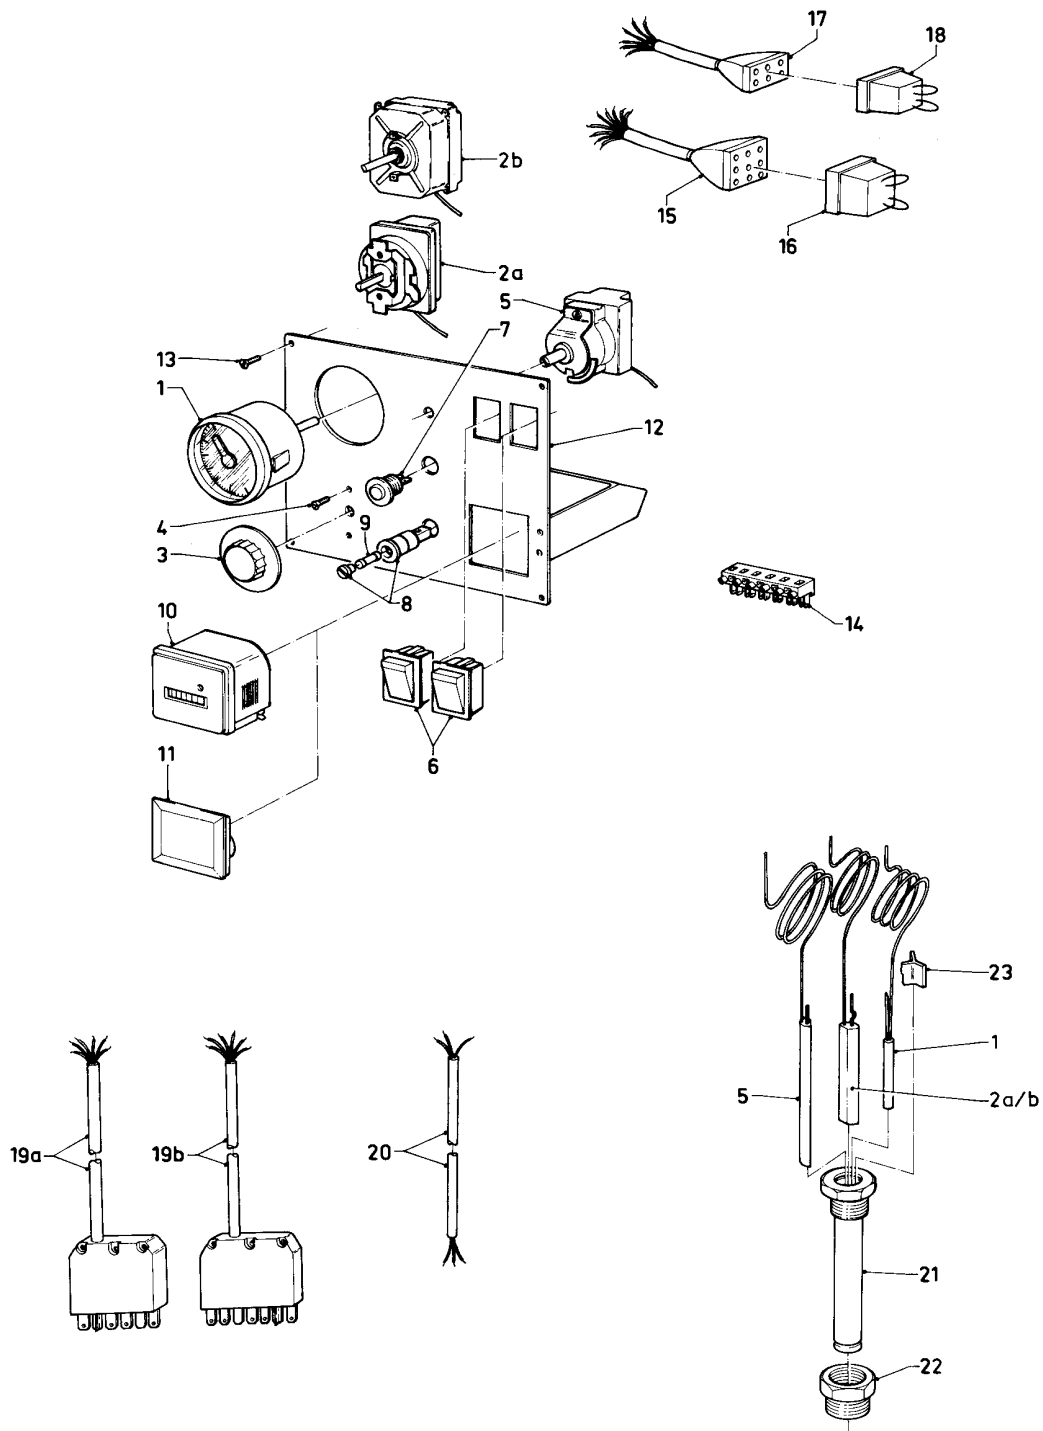

Baugruppe 12b Schaltkasten (Regler, 1-stufige Ausführung)

GP 120 unit - 19 ... 32

GP 120 - 23 O, 32 O, GP 120 - 23 ... 61

GP 210 - 77 ... 115

04 - 12 - 006

Baugruppe 12b Schaltkasten (Regler, 1-stufige Ausführung)

GP 120 unit - 19 ... 32

GP 120 - 23 O, 32 O, GP 120 - 23 ... 61

GP 210 - 77 ... 115

Pos.	Teile-Nr.	Bezeichnung	mit Teilen	alle																
		04-12-006																		
01	101534	Thermometer		x																
02a	101475	Einfach-Temperaturregler		x																
		<i>Einbau bis Bj. 03/87</i>																		
02b	101713	Doppelthermostat		x																
		<i>Einbau ab Bj. 04/87</i>																		
03	143950	Drehknopf		x																
04	060018	Schraube		x																
05	101354	Temperaturbegrenzer (110-C-Grad-Ausf.)		x																
05	101383	Temperaturbegrenzer (100-C-Grad-Ausf.)		(x)																
		<i>Sonderausstattung</i>																		
06	120048	Wippschalter		x																
07	257921	Schalter		x																
08	252016	Sicherungselement, kpl.	09	x																
09	251917	Sicherung (6,3 A)		x																
10	259993	Betriebsstundenzähler		x																
11	201630	Deckel		x																
12	071479	Blende		x																
13	235741	Blechschrabe		x																
14	120068	Klemmleiste		x																
15	250880	Kabelbaum (9-pol. Stecker, 7-adrig)		x																
16	252771	Überbrückungsstecker (Speicheranschluss)		x																
17	250881	Kabelbaum (6-pol. Stecker, 6-adrig)		x																
18	252770	Überbrückungsstecker (Heizungsregler)		x																
19a	252748	Brenneranschlusskabel (6-pol. Stecker, 6-adrig)		x																
19b	252781	Brenneranschlusskabel (7-pol. Stecker, 6-adrig)		x																
20	084521	Verbindungsleitung		x																
21	060058	Fühlerrohr		x																
22	083613	Reduzierstück		x																
23	195116	Einsatz		x