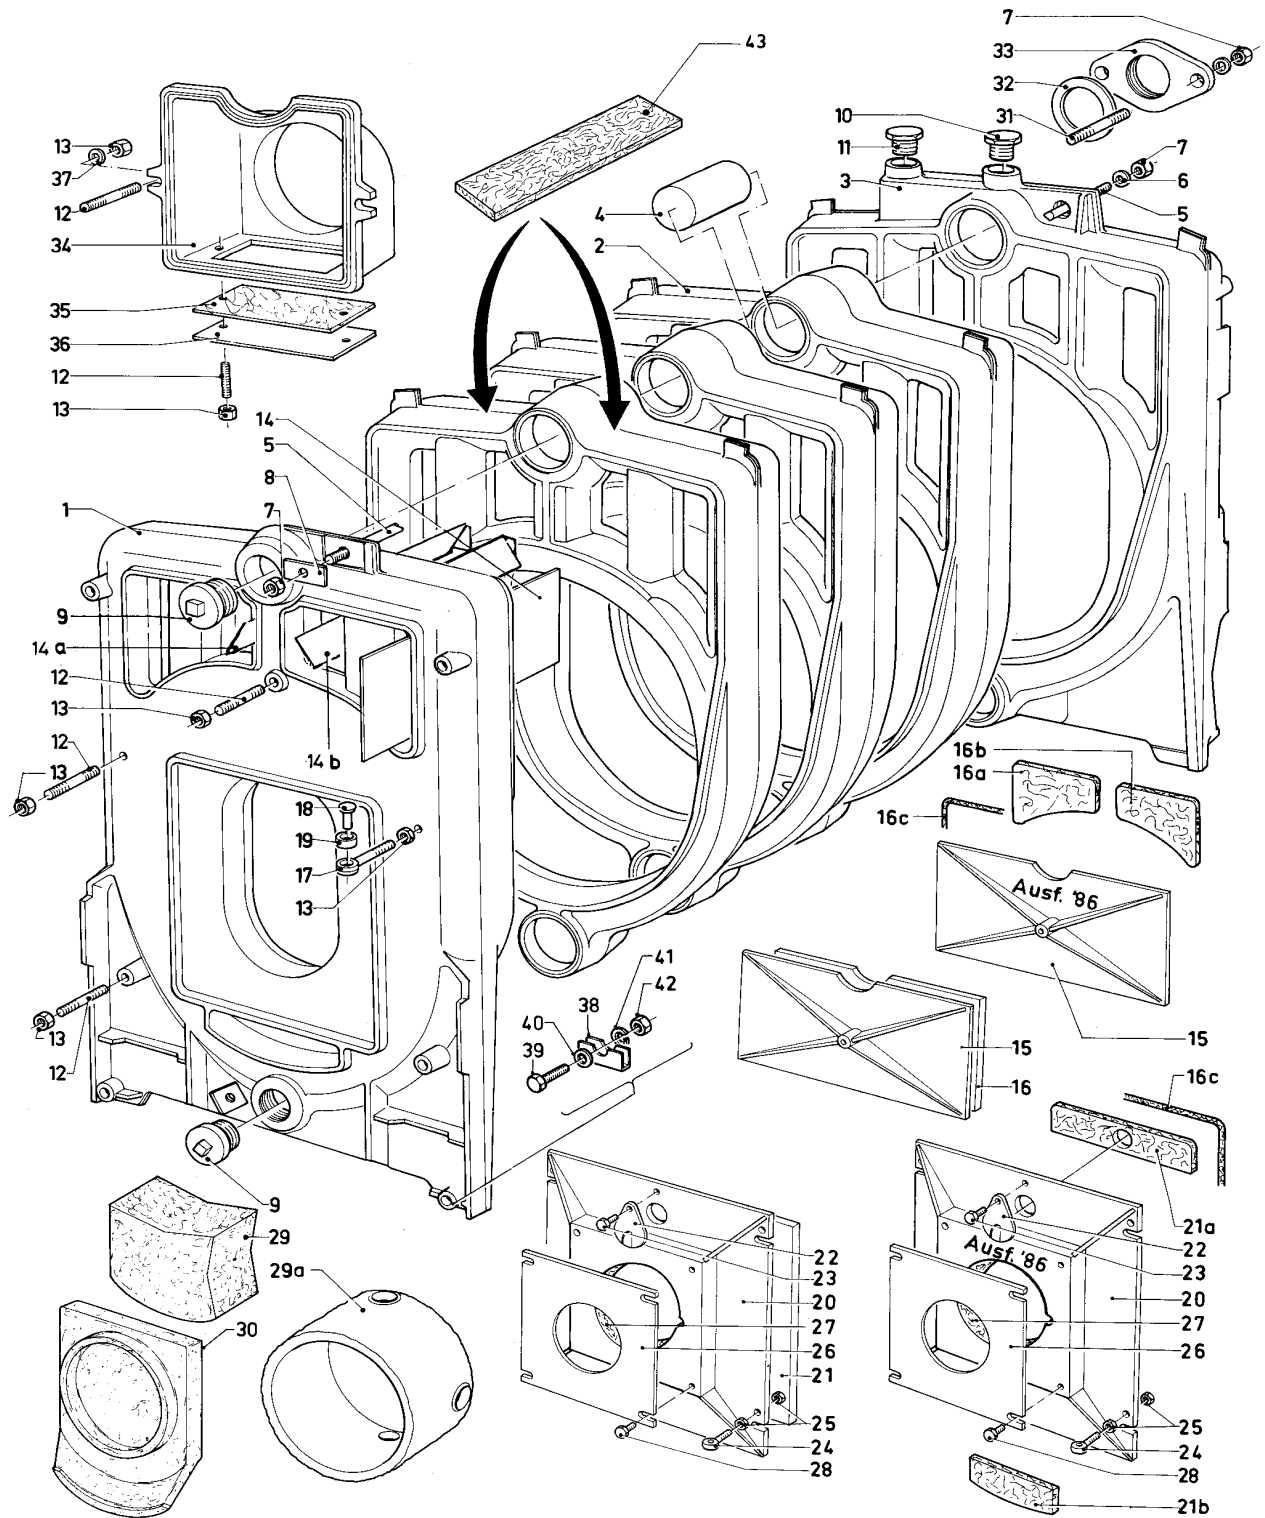

Baugruppe 06 Kesselblock GP 120 / 1 unit - 19 ... 32

Pos.	Teile-Nr.	Bezeichnung	mit Teilen	19	22	23	27	32												
		04-06-004																		
30	133794	Augenschraube		x	x	x	x	x												
31	492428	Stiftschraube		x	x	x	x	x												
32-33	-	nicht mehr lieferbar (Ersatz: Pos. 34)		(x)	(x)	(x)		(x)												
34	069687	Flammenleitteil		x	x	x		x												
35	060054	Stopfen (1 1/4)		x	x	x	x	x												
35a	459565	Muffe (1 1/4)		x	x	x	x	x												
35b	459564	T-Stück (1 1/4)		x	x	x	x	x												
36	459886	Stellfuß		x	x	x	x	x												
37	491847	Muffe		x	x	x	x	x												
38	082218	Entleerungshahn		x	x	x	x	x												
39	077037	Abgassammelkasten, kpl.	15, 40, 41, 44	x	x	x	x	x												
40	201638	Reinigungsdeckel		x	x	x	x	x												
41	210647	Isolierplatte		x	x	x	x	x												
42	127958	Stiftschraube		x	x	x	x	x												
43	191407	Scheibe		x	x	x	x	x												
44	127962	Stiftschraube		x	x	x	x	x												
45	181001	Ausdehnungsgefäß		x		x														
45	181010	Ausdehnungsgefäß			x		x	x												
46	490538	Doppelnippel (1 1/4 x 1)		x	x	x	x	x												
47	163394	Winkel (1)		x	x	x	x	x												
47a	163398	Winkel (1)		x	x	x	x	x												
48	492106	Rohrdoppelnippel (1 x 120)		x	x	x	x	x												
49	490554	T-Stück (1)		x	x	x	x	x												
50	492472	Rohrdoppelnippel (1 x 410)		x		x														
50	492502	Rohrdoppelnippel (1 x 530)			x		x	x												
50a	083346	Muffe		x	x	x	x	x												
50b	060053	Stopfen (1)		x	x	x	x	x												
51	454832	Bogen (1 x 1 x 1/2)		x	x	x	x	x												
52	082011	Doppelnippel (1/2)		x	x	x	x	x												
53	190715	Sicherheitsventil		x	x	x	x	x												
54	491507	Rohrdoppelnippel (3/4 x 80)		x	x	x	x	x												
55	160029	Überwurfmutter		x	x	x	x	x												
56	160030	Verschraubungstück		x	x	x	x	x												
57	980325	Rechteckdichtring		x	x	x	x	x												
58	161059	Pumpe		x	x	x	x	x												
59	-	nicht mehr lieferbar (Ersatz: Pos. 60)																		
60	101252	Manometer		x	x	x	x	x												
61	458414	Rohrmuffe (1 x 370)		x		x														
61	458415	Rohrmuffe (1 x 490)			x		x	x												
62	492429	Muffe (1 1/4 x 1)		x	x	x	x	x												
63	492455	Rohrdoppelnippel (3/4 x 130)		x	x	x	x	x												
64	-	nicht mehr lieferbar (Ersatz: Pos. 64a)																		
64a	459032	Winkel	65a	x	x	x	x	x												
65	060051	Entlüftungsventil		(x)	(x)	(x)	(x)	(x)												
		alte Ausführung für Pos. 64																		
65a	460383	Spindel		x	x	x	x	x												
		neue Ausführung für Pos. 64a																		
66	180007	Quetschverschraubung, kpl.		x	x	x	x	x												
67	458419	Rohrleitung		x		x														
67	458420	Rohrleitung			x		x	x												
68	492430	Muffe (3/4 x 3/8)		x	x	x	x	x												
69	061707	Schnellentlüfter		x	x	x	x	x												
70	491851	Reduziernippel		x	x	x	x	x												

Baugruppe 06 Kesselblock
GP 120 - 23 O, 32 O
GP 120 - 23 ... 61

04 - 06 - 005