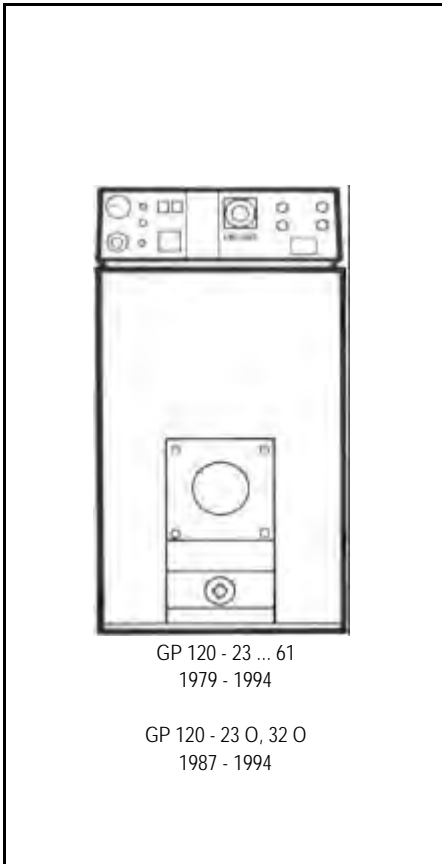

Geräteübersicht / Inhalt

	Seite
Baugruppe 04 Ölgebläsebrenner	1
Baugruppe 06 Kesselblock	5
Baugruppe 07 Verkleidungsteile	21
Baugruppe 12 Schaltkasten	27

Um alle Funktionen des Vaillant Gerätes auf Dauer sicherzustellen und um den zugelassenen Serienstand nicht zu verändern, dürfen bei Wartungs- und Instandhaltungsarbeiten nur Original Vaillant Ersatzteile verwendet werden !